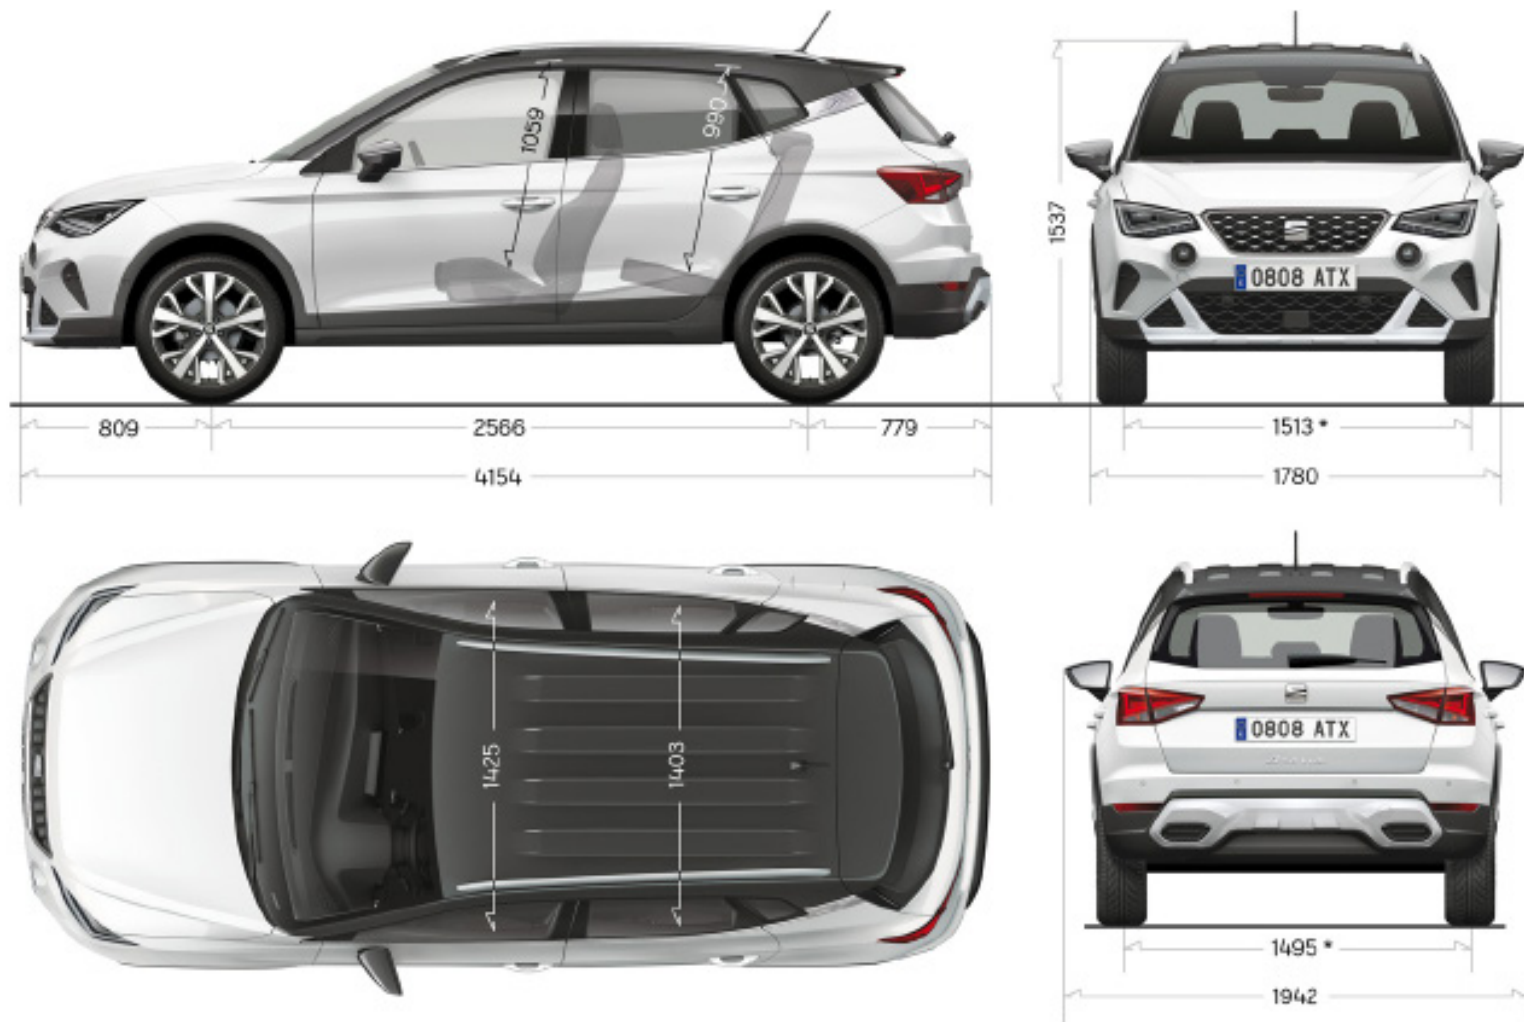

Dimensions

* Con neumático: 205/60 R16 ET45