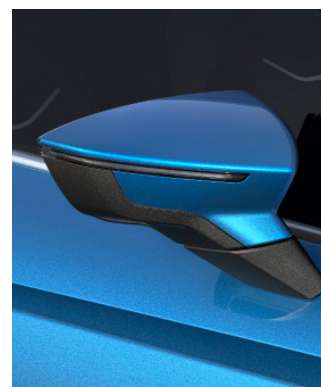

SE SE+ XP XP+ FR FR+

Magnetic Tech
S7S7 (Metallic)

SE SE+ XP XP+

Cliff Grey
U4U4 (Metallic)

SE SE+ XP XP+ FR FR+

Midnight Black
OEOE (Metallic)

SE SE+ XP XP+ FR FR+

Sapphire Blue
N1N1 (Metallic)