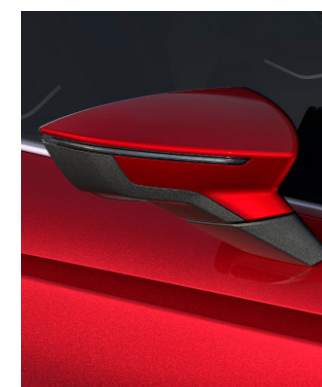

SE SE+ XP XP+ FR FR+

Magnetic Tech
S7S7 (Metallic)

SE SE+ XP XP+

Cliff Grey
U4U4 (Metallic)

SE SE+ XP XP+ FR FR+

Midnight Black
OEOE (Metallic)

SE SE+ XP XP+ FR FR+

Sapphire Blue
N1N1 (Metallic)